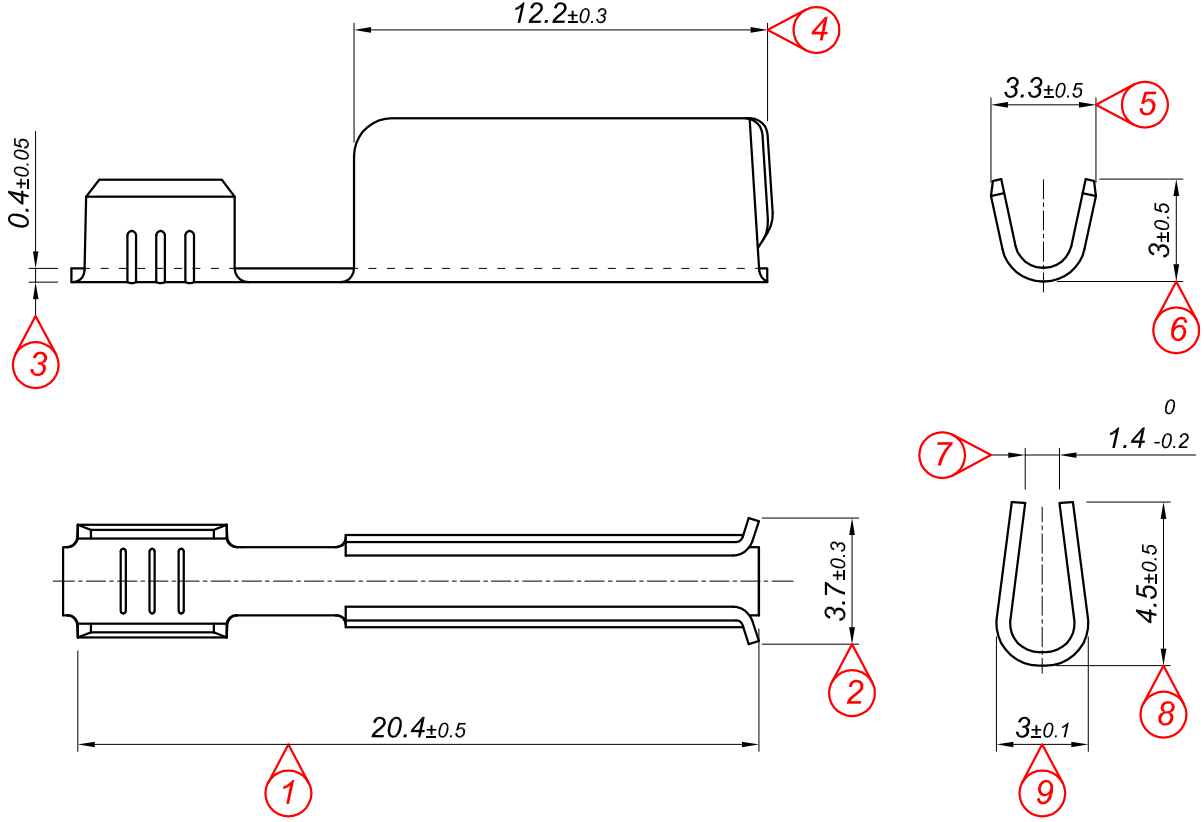

PARÇA KODU PART CODE	PARÇA ADI PART NAME	s ÖLÇÜSÜ (KALINLIK) s MEASURE (THICKNESS)	Malzeme Material	Kaplama / Coating		
				SN	AG	Nİ
TÖZ 2054 DP	BİLGİSAYAR KARKASI TERMİNALİ =DP=	-----	(CuZn30) Pirinç / Brass	-	-	-
TÖZ 2054 RP	BİLGİSAYAR KARKASI TERMİNALİ =RP=	-----	(CuZn30) Pirinç / Brass	-	-	-
TÖZ 2054 DFB	BİLGİSAYAR KARKASI TERMİNALİ =DFB=	-----	(CuSn6) Fosfor Bronz / Phosphorus	-	-	-
TÖZ 2054 RFB	BİLGİSAYAR KARKASI TERMİNALİ =RFB=	-----	(CuSn6) Fosfor Bronz / Phosphorus	-	-	-

Kablo Kesiti

Wire Section : 0.25 - 0.75 mm²

Perspektif
Perspective

Resim üzerinden ölçü almayınız
do not measure on drawing

Tarih / Date	09.07.2010	İmza /Signature	Ölçek /Scale	02	1.8 Ölçüsü 1.4 +0 / -0.2 olarak değişti.	04.01.2018
Çizen / Desing	M.Yağcı		5 / 1	01	1.4 Ölçüsü 1.8 / 4.8 Ölçüsü 4.5 / 2.7 Ölçüsü 3 olarak değişti.	20.06.2017
Onay / Approval	S.Gölcük			No	Değişiklik / Revision	