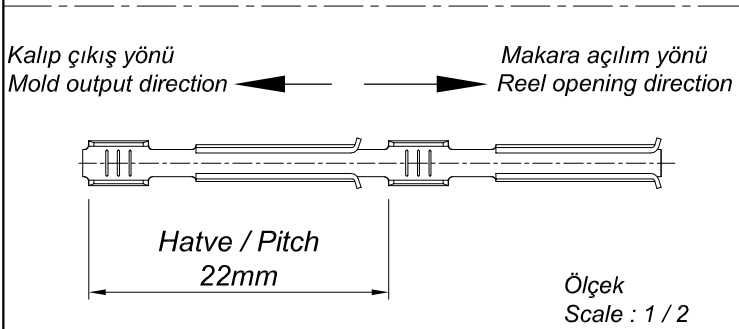

Kablo Kesiti

Wire Section : 0.25 - 0.75 mm²

Perspektif
Perspective

Resim üzerinden ölçü almayınız
do not measure on drawing

Tarih / Date	09.07.2010	İmza /Signature	Ölçek /Scale	02	1.8 Ölçüsü 1.4 +0 / -0.2 olarak değişti.	04.01.2018
Çizen / Desing	M.Yağcı		5 / 1	01	1.4 Ölçüsü 1.8 / 4.8 Ölçüsü 4.5 / 2.7 Ölçüsü 3 olarak değişti.	20.06.2017
Onay / Approval	S.Gölcük			No	Değişiklik / Revision	